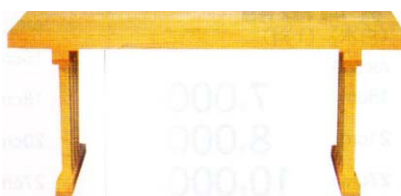

台付22号台 (桧) AEE07
幅74cm × 高173cm × 奥行68cm
-----円

飛翔上置23号 AEE08
幅52cm × 高70cm × 奥行36cm
-----円

飛翔上置25号
幅60cm × 高76cm × 奥行40cm
-----円

飛翔別台 (桧) AEE09
幅67 × 高131cm × 奥行59cm
-----円

※写真はNo83です。

No.82浄明21号
(木曾ひのき塗仕上) AEE05
幅65cm × 高84cm × 奥行55cm
-----円

No.83浄明23号
(木曾ひのき塗仕上) AEE06
幅71cm × 高90cm × 奥行55cm
-----円

八足台 AEE11
木曾桧
(幅70cm × 高30cm × 奥行27cm)
-----円
※注文製作
スプルス 25,000円