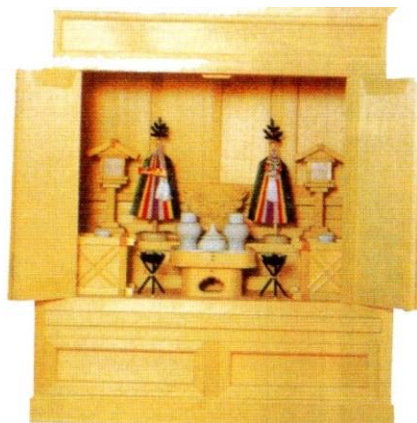

先祖のまつり 38

御霊舎 (二段・尾州檜) ASE00
 (価格により仕上げが異なります)
 幅850×奥行360×高さ1,500mm
 -----円より

-----円 (写真)

御霊舎 (一段) ASE01

幅550×奥行403×高さ600mm

-----円

幅600×奥行403×高さ700mm

-----円

幅660×奥行390×高さ750mm

-----円

御霊璽箱

(鏡・房・錦覆付) AGA05

5寸(10入) -----円

6寸(10入) -----円

5寸(柱立) -----円

6寸(柱立) -----円