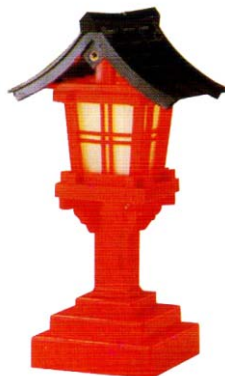

75cm -----円

90cm -----円

春日燈籠

(白木 一対)
AKS06

小18cm～大27cm

お問い合わせ
下さい

(PC 赤・白 屋根黒) 1対
AKS07

15cm -----円

18cm -----円

20cm -----円

27cm -----円

(PC 白 銅屋根)
AKS08

18cm -----円

20cm -----円

27cm -----円