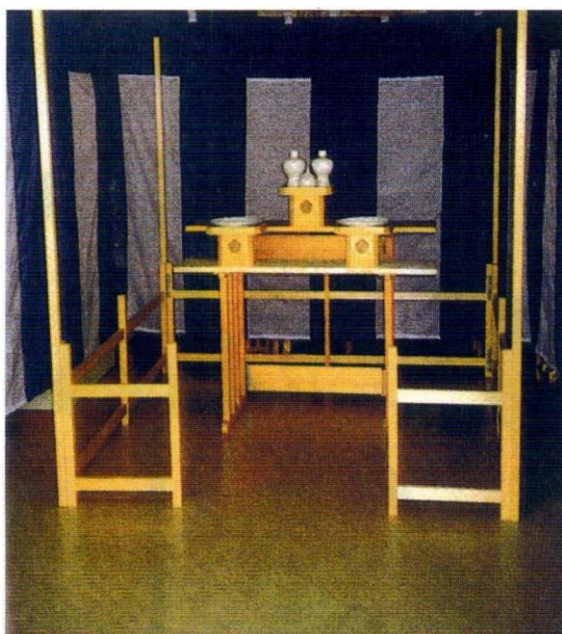

33 地鎮祭用品

玉垣 MTT06
玉垣組立式(スプルス製)
(寸法2m四方)(桧製)
※特別寸法製作承ります。

68,000円
問合わせください