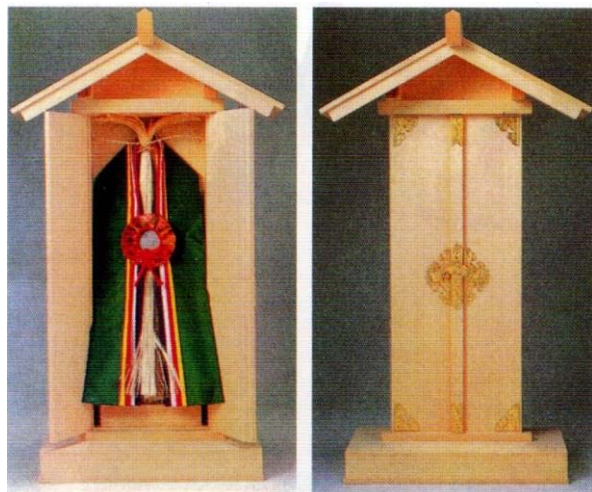

33 地鎮祭用品

玉垣 MTT06
玉垣組立式(スプルス製)
(寸法2m四方)(桧製)
※特別寸法製作承ります。

68,000円
問合わせください

シルク柵 WMSSS

玉串用 中	53cm	350円
神籬(自然木)	75cm	8,800円
神籬(自然木)	3尺	10,000円
神籬(自然木)	4尺	14,000円
神鏡・五色布・麻付		10,000円 から

4尺

葉は多く付いています。

3尺

神籬 (檜製) MTT00

神籬(檜製) 2尺 -----円
 神鏡・五色布・麻付 2尺5寸 -----円

社のみ 2尺 56,000-
 2.5尺 79,000-

神籬案 MTTT1/MTTT2

高さ106cm × 幅45cm × 奥行30cm
 (スプルス製)

① 26,000円
 ①+② 50,000円

式次第掲示板 MTT03

120 × 75 × 高180cm
 スプルス 70,000円より