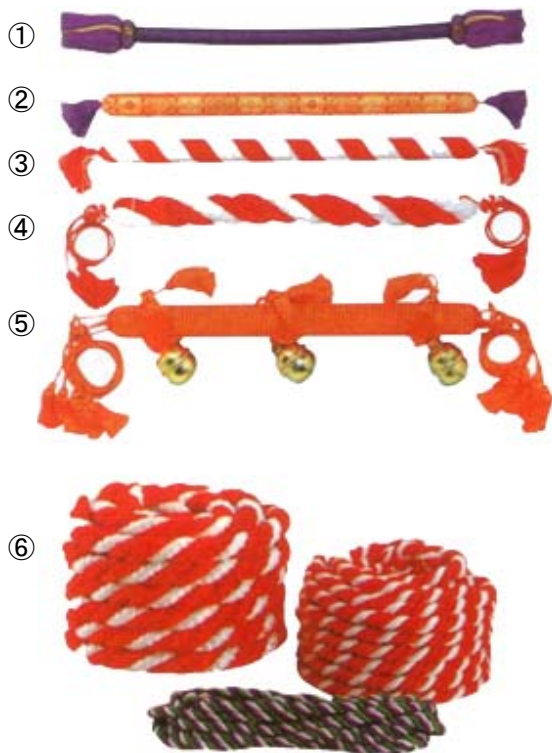

27 祭用具・神輿

子供用

大人神輿(関東型) AMA01

型・寸法	木地型	漆塗仕上型
2尺2寸 総高さ 165cm	-----円	-----円
2尺5寸 総高さ 220cm	-----円	-----円
3尺 総高さ 250cm	-----円	-----円

子供神輿(関東型) AMA03

型・寸法	木地型	漆塗仕上型(写真)
台座35 総高さ 90cm	-----円	-----円
台座45 総高さ 124cm	-----円	

唐破風屋帳 二重台輪

通し屋根 一重台輪

御神輿用鈴綱 AMA04

大人神輿(関西型) AMA02

型・寸法	唐破風屋根 二重台輪	通し屋根 一重台輪
五番型 2尺5寸(75cm)	-----円	-----円
四番型 2尺8寸(84cm)	-----円	-----円
小三番型 3尺(90cm)	-----円	-----円
三番型 3尺2寸(96cm)	-----円	-----円
合寸 3尺5寸(105cm)	-----円	-----円
二番型 3尺7寸(111cm)	-----円	-----円
一番型 4尺(120cm)	-----円	-----円

- ① 胴芯紐、房付
- ② 綿芯紐、金欄覆
- ③ 綿芯紐、布覆
- ④ 藁芯紐、布巻
- ⑤ 胴芯巻、朱及び赤
- ⑥ アクリルロープ覆