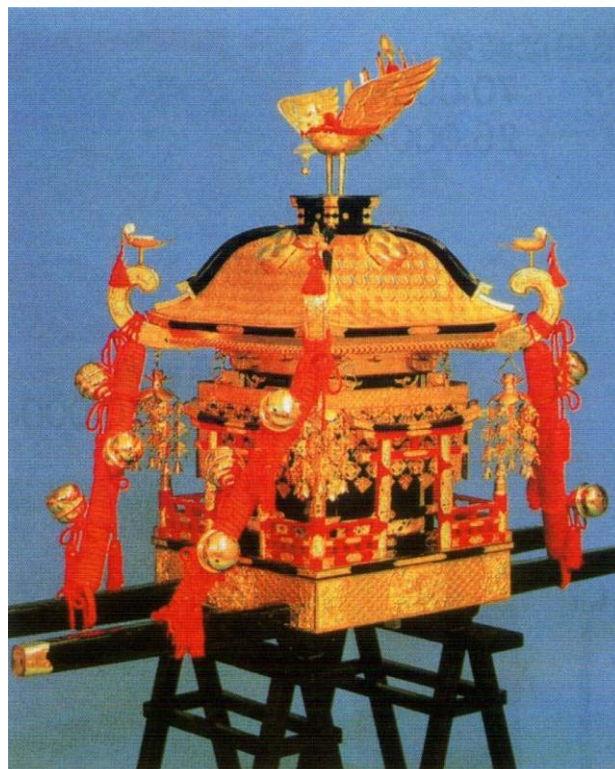

27 祭用具・神輿

子供用

大人神輿(関東型) AMA01

型・寸法	木地型	漆塗仕上型
2尺2寸 総高さ 165cm	-----円	-----円
2尺5寸 総高さ 220cm	-----円	-----円
3尺 総高さ 250cm	-----円	-----円

子供神輿(関東型) AMA03

型・寸法	木地型	漆塗仕上型(写真)
台座35 総高さ 90cm	-----円	-----円
台座45 総高さ 124cm	-----円	

唐破風屋帳 二重台輪

通し屋根 一重台輪

御神輿用鈴綱 AMA04

大人神輿(関西型) AMA02

型・寸法	唐破風屋根 二重台輪	通し屋根 一重台輪
五番型 2尺5寸(75cm)	-----円	-----円
四番型 2尺8寸(84cm)	-----円	-----円
小三番型 3尺(90cm)	-----円	-----円
三番型 3尺2寸(96cm)	-----円	-----円
合寸 3尺5寸(105cm)	-----円	-----円
二番型 3尺7寸(111cm)	-----円	-----円
一番型 4尺(120cm)	-----円	-----円