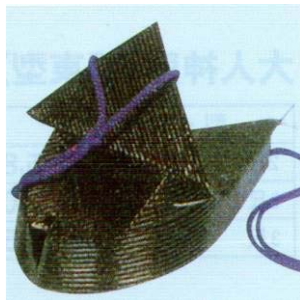

侍烏帽子(舟型) 15,000円