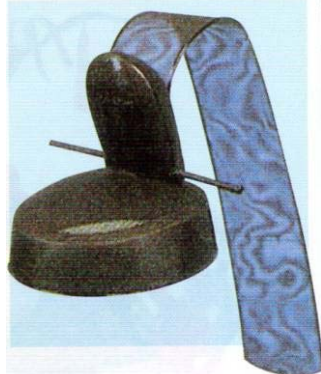

遠紋垂纓付 57,000