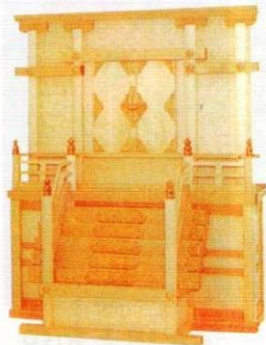

19 結婚式場用調度品

通し屋根神殿 WK000
間口200cm × 奥行65cm × 高さ245cm

価格はお問い合わせください

※配送料、設置料、荷造料等
実費申し受けます。

箱型神殿 WK004
間口300cm × 奥行125cm × 高さ245cm
価格はお問い合わせください

※配送料、設置料、荷造料等実費申し受けます。

八脚案 MA008
(天板奥行27cm × 厚さ3cm ×
高さ75cm~90cm)

3尺案
28,000円 (スプルス材)
お問合わせください (尾州檜)

4尺5寸案
-----円 (スプルス材)

お問合わせ下さい (尾州檜)

6尺案
-----円 (スプルス材)

お問合わせください (尾州檜)

角椅子 WK005
黒塗並

白木

(新郎新婦仲人用)
黒塗並