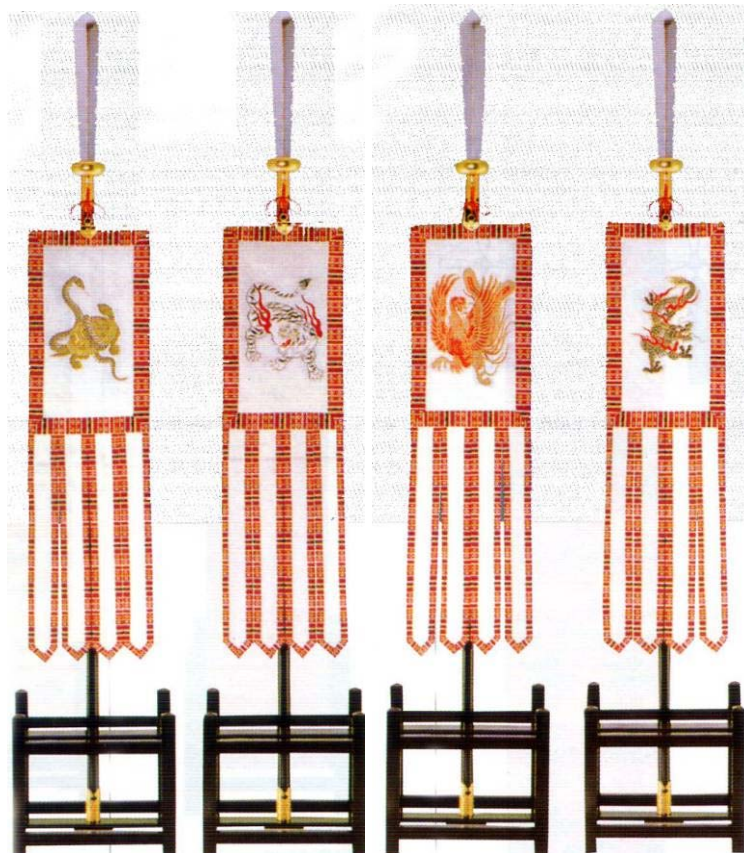

17 四神旗・講旗・神前幕・五色旗

四神旗 WZ003

(4本1組)台枠共

(A)交織裏付

-----円

(B)交織両面

-----円

(C)本絹裏付

-----円

(D)本絹両面

-----円

※上記以外にも別途お見積り致します。

講旗

お問い合わせ下さい

神前幕 (180cm神紋2個入り) WZ005

天竺木綿 下り70cm

2.7m -----円

3.5m -----円

4.5m -----円

5.5m -----円

大幟・各種旗類

お問い合わせ下さい。お見積り致します。

五色旗 (5本) WZ004

旗寸 約33cm×180cm 総高 約250cm

フロード単・五色神紋付
横棒黒・各色燃房付

-----円

台(目ハジキ塗40cm角)

-----円

竿棒 竿金具付

-----円

(φ3cm×240cm)

PC冠頭12mm(差込式)