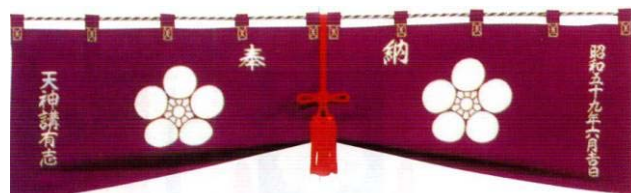

-----円

(D)本絹両面

-----円

※上記以外にも別途お見積り致します。

講旗

お問い合わせ下さい

神前幕 (180cm神紋2個入り) WZ005

天竺木綿 下り70cm

-----円

富士絹 下り70cm

-----円

羽二重 下り70cm

-----円

※上記以外にも別途お見積り致します。

吹流し WZF00

(直径55cm・綿又はナイロン)