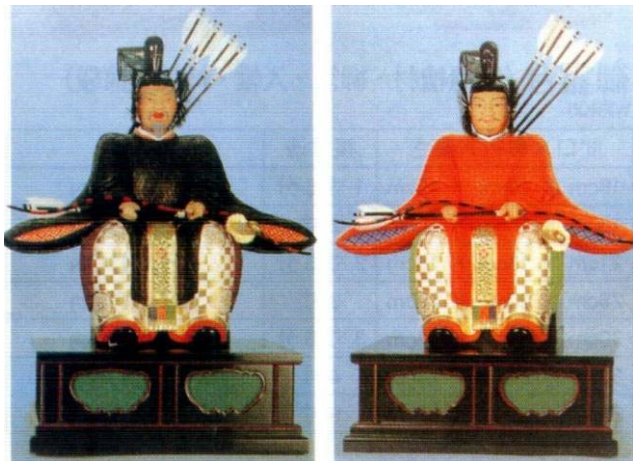

13 御張台・楯・随神・飾弓

御張台 (銅地本金金具・厚畳・八重畳・龍鬘・茵) KXT00 (目安価格)

1尺5寸	巾:1.5尺 奥行:9寸 高さ:2尺			
檜白木造	柱 4本	-----円	厚畳・八重畳・龍鬘・茵 別途 飾り金具は付いていません	
檜白木造	柱 12本	-----円	黒塗 仕上	-----円
2尺	巾:2尺 奥行:1.3尺 高さ:2.5尺			
檜白木造	柱 4本	-----円		
"	12本	-----円	黒塗 仕上	-----円
2尺5寸	巾:2.5尺 奥行:1.6尺 高さ:3尺			
檜白木造	柱 4本	-----円		
"	12本	-----円	黒塗 仕上	-----円
3尺	巾:3尺 奥行:2.2尺 高さ:3.7尺			
檜白木造	柱 4本	-----円		
"	12本	-----円	黒塗 仕上	-----円

楯 (本金メッキ神紋付) KXT01 36cm X 90cm

普級品 :	-----円
中品 :	-----円
代用呂 :	-----円
堅地呂 :	-----円

随神 (一対) KXT04

総高さ	像高さ	横幅	価格
2尺	1.5尺	1.7尺	-----円
2尺5寸	1.9尺	2.2尺	-----円
3尺	2.2尺	2.5尺	-----円
3尺5寸	2.5尺	2.8尺	-----円

飾弓矢 KXT02 一張立(矢9本)