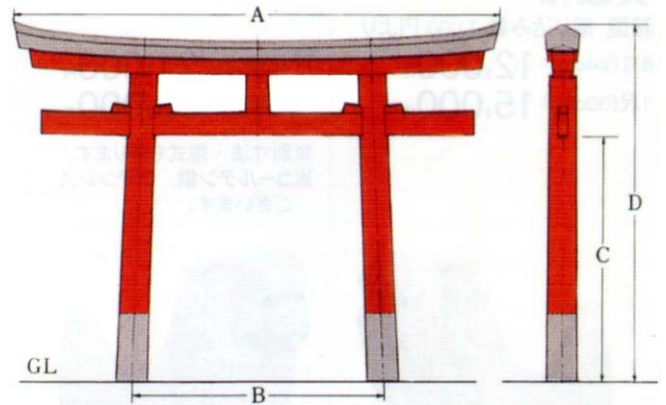

木製・普及品

(ニス引・金粉塗仕上・唐草なし)

- 1尺 : -----円
- 1尺5寸 : -----円
- 2尺 : -----円
- 2尺5寸 : -----円
- 3尺 : -----円

真鍮板手彫額

(文字筋彫仕上・植字は別価格です)

- 1尺 : -----円
- 1尺5寸 : -----円
- ～ お問い合わせください

櫛額・堅地本金箔押

- 1尺 : -----円
- 1尺5寸 : -----円
- 2尺 : -----円
- 2尺5寸 : -----円
- 3尺 : -----円
- 3尺5寸 : -----円

軽合金鋳物額

(金箔押浮出し文字1行代共)

- 1尺7寸 : -----円
- 2尺 : -----円
- 2尺5寸 : -----円
- 3尺 : -----円

※極彩色は70%増しです。