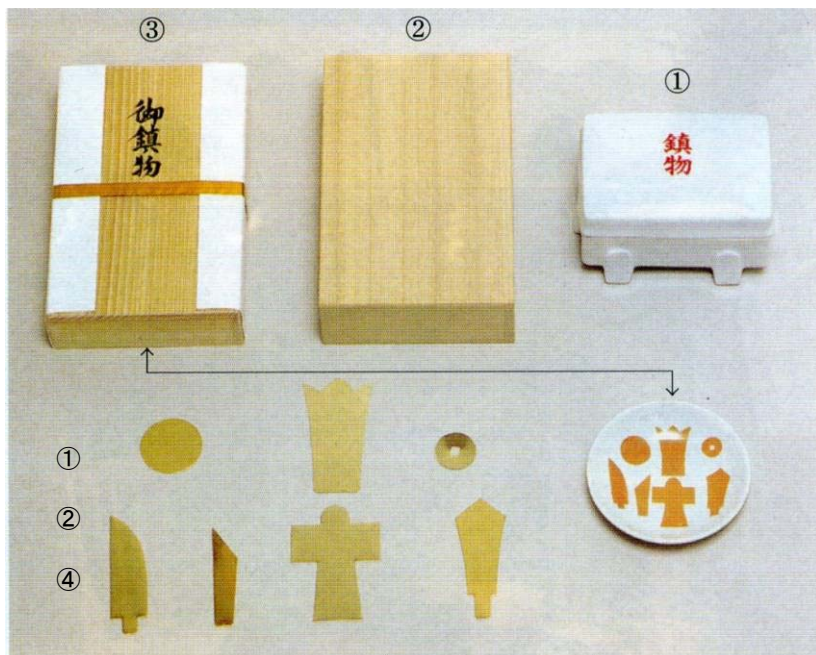

### 鎮物

MSS00 ①セト物入 1個: **2,000円** (真諭七種入)  
12×9×7cm

MSK00 ②桐箱入 1個: **1,900円** (真諭七種・麻苧入)  
12×18×5cm

MSW00 ③白木箱入 1個: **600円** (100個以上1個: **570円**)  
10.8×17.5×4cm

SWP00 ④紙袋入 金帯付 1個: **100円** (金ボール紙 七種入)  
9.5×16.5cm (100個以上1個: **90円**)

### 棟札 (ハオリ紙・水引付)

大 (幅22cm×長さ60cm×厚さ2cm)

MMB01 -----円

小 (幅11cm×長さ45cm×厚さ1cm)

MMS01 **680円**

(100体以上650円)