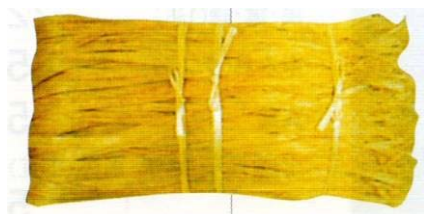

麻苧 MAS00

一等 1kg -----円

500g -----円

並 1kg 取り扱いなし

中国麻 極上質 1kg -----円

500g -----円