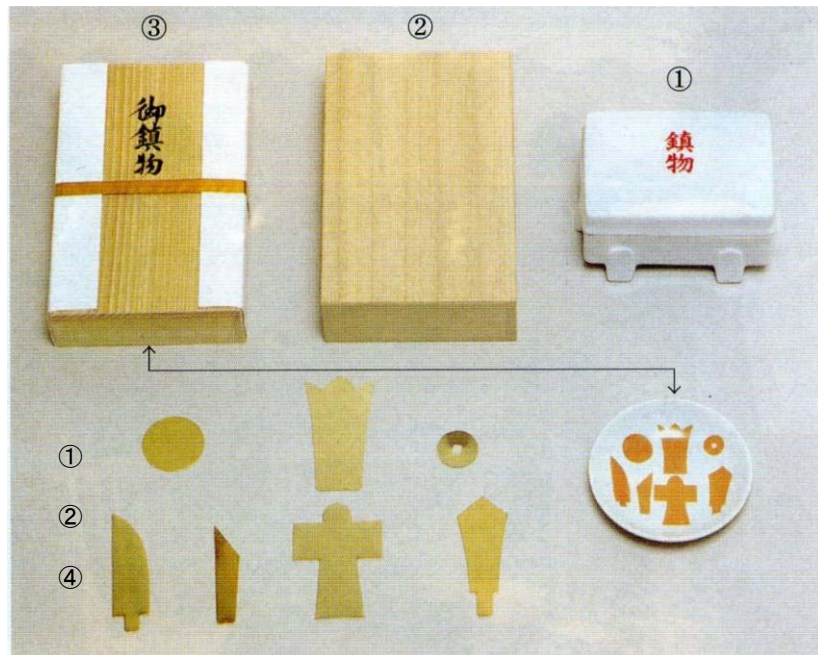

3

地鎮祭用具

注連縄

(長さ4間5本組)MTU00

1組 国産 -----円 輸入品 -----円

麻苧 MAS00

一等 1kg -----円

500g -----円

並 1kg 取り扱いなし

中国麻 極上質 1kg -----円

500g -----円

鎮物

MSS00 ①セト物入 1個: -----円 (真諭七種入)

12×9×7cm

MSK00 ②桐箱入 1個: -----円 (真諭七種・麻苧入)

12×18×5cm

MSW00 ③白木箱入 1個: -----円 (100個以上1個: -----円)

10.8×17.5×4cm

MSP00 ④紙袋入 金帯付 1個: -----円 (金ボール紙 七種入)

9.5×16.5cm

(100個以上1個: -----円)

棟札 (ハオリ紙・水引付)

大 (幅22cm×長さ60cm×厚さ2cm)

MMB01 -----円

小 (幅11cm×長さ45cm×厚さ1cm)

MMS01 -----円

唐櫃 (切麻用)

4寸 (高さ6cm×幅12cm×奥行9cm)

WK004 (木曾桧) -----円

6寸 (高さ12cm×幅18cm×奥行14cm)

WK006 (木曾桧) -----円

祓串の幣